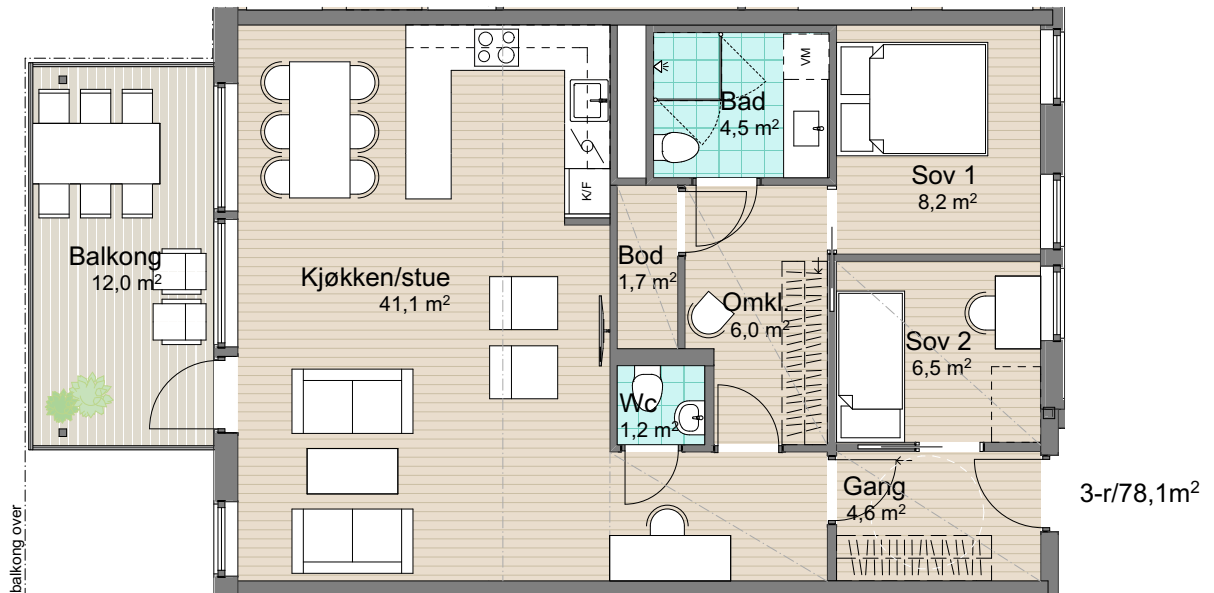

Plan 6
Leilighet: H0604

BRA: 78,1 m²

P-rom: 75,6 m²

S-rom: 2,5 m²

BRA: areal innenfor leilighetens yttervegg

P-rom: gang, bad, wc, soverom,
kjøkken/stue, omkl.

S-rom: bod

Øvre Steinaunet Felt BB1
Salgstegning

2019.10.15

Målestokk: 1:100 (A4)

VOII
vollark.no

Ikke i målestokk