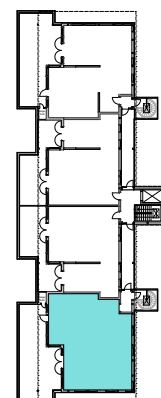

Plan 7
Leilighet: H0701

BRA: 121,2 m²

P-rom: 110,3 m²

S-rom: 10,9 m²

BRA: areal innenfor leilighetens yttervegg

P-rom: gang, bad, soverom, kjøkken, stue

S-rom: bod, w-i-c

Øvre Steinaunet Felt BB1
Salgstegning

2019.10.15

Målestokk: 1:100 (A4)

VOII
vollark.no

Ikke i målestokk