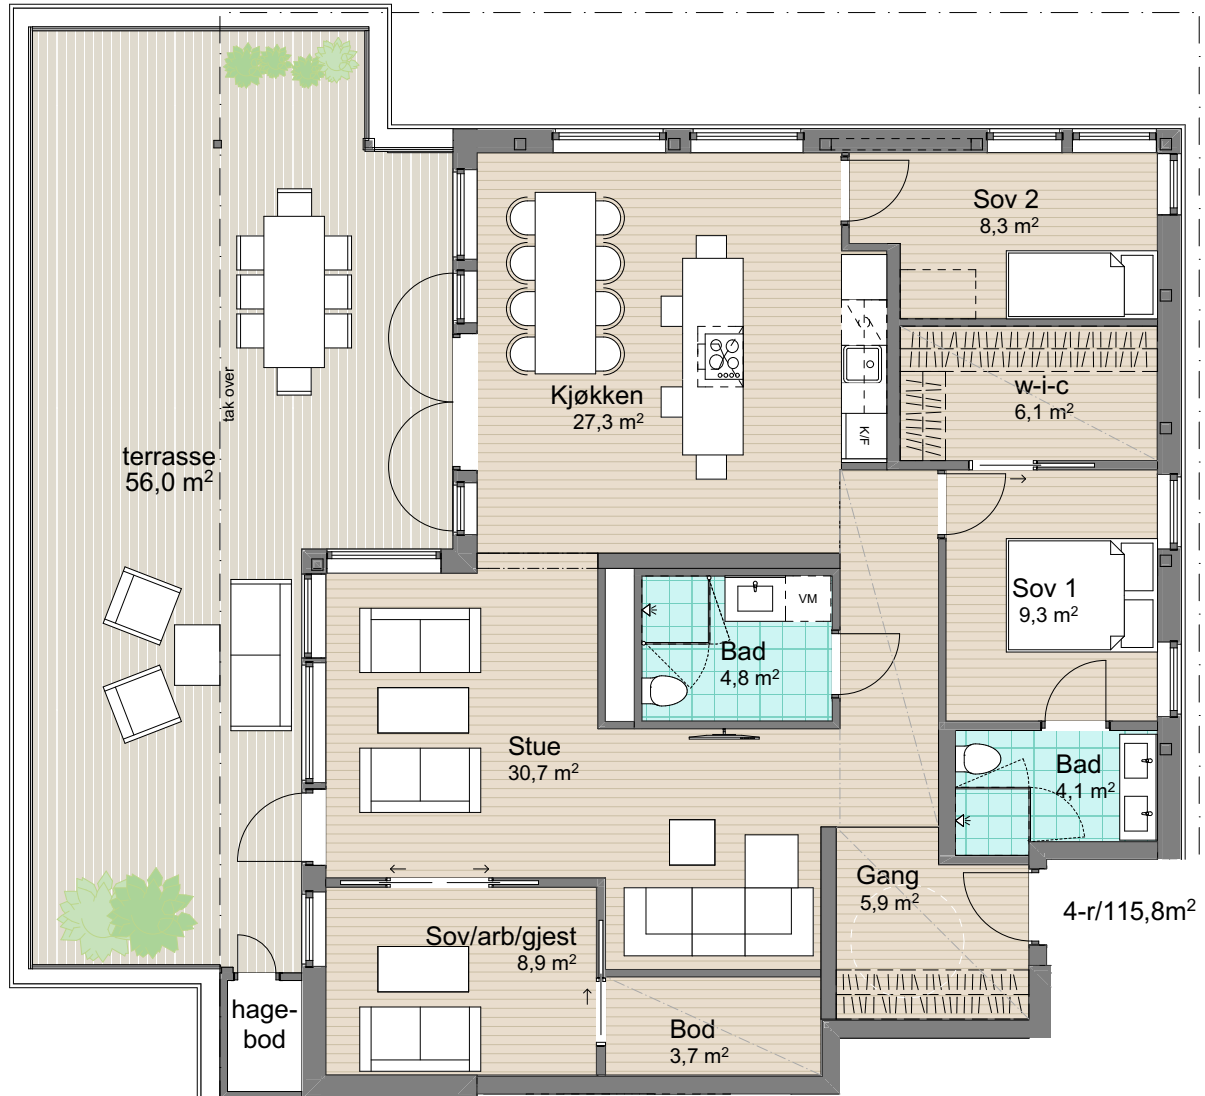

Plan 7
Leilighet: H0704

BRA: 115,8 m²

P-rom: 104,6 m²

S-rom: 11,2 m²

BRA: areal innenfor leilighetens yttervegg

P-rom: gang, bad, soverom, kjøkken, stue

S-rom: bod, w-i-c

Øvre Steinaunet Felt BB1
Salgstegning

2019.10.15

Målestokk: 1:100 (A4)

VOII
vollark.no

Ikke i målestokk