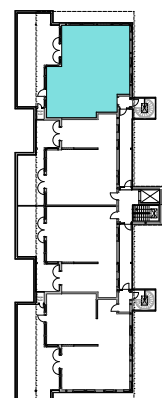

Plan 7
Leilighet: H0704

BRA: 115,8 m²

P-rom: 104,6 m²

S-rom: 11,2 m²

BRA: areal innenfor leilighetens yttervegg

P-rom: gang, bad, soverom, kjøkken, stue

S-rom: bod, w-i-c

Øvre Steinaunet Felt BB1
Salgstegning

2019.10.15

Målestokk: 1:100 (A4)

VOII
vollark.no

Ikke i målestokk