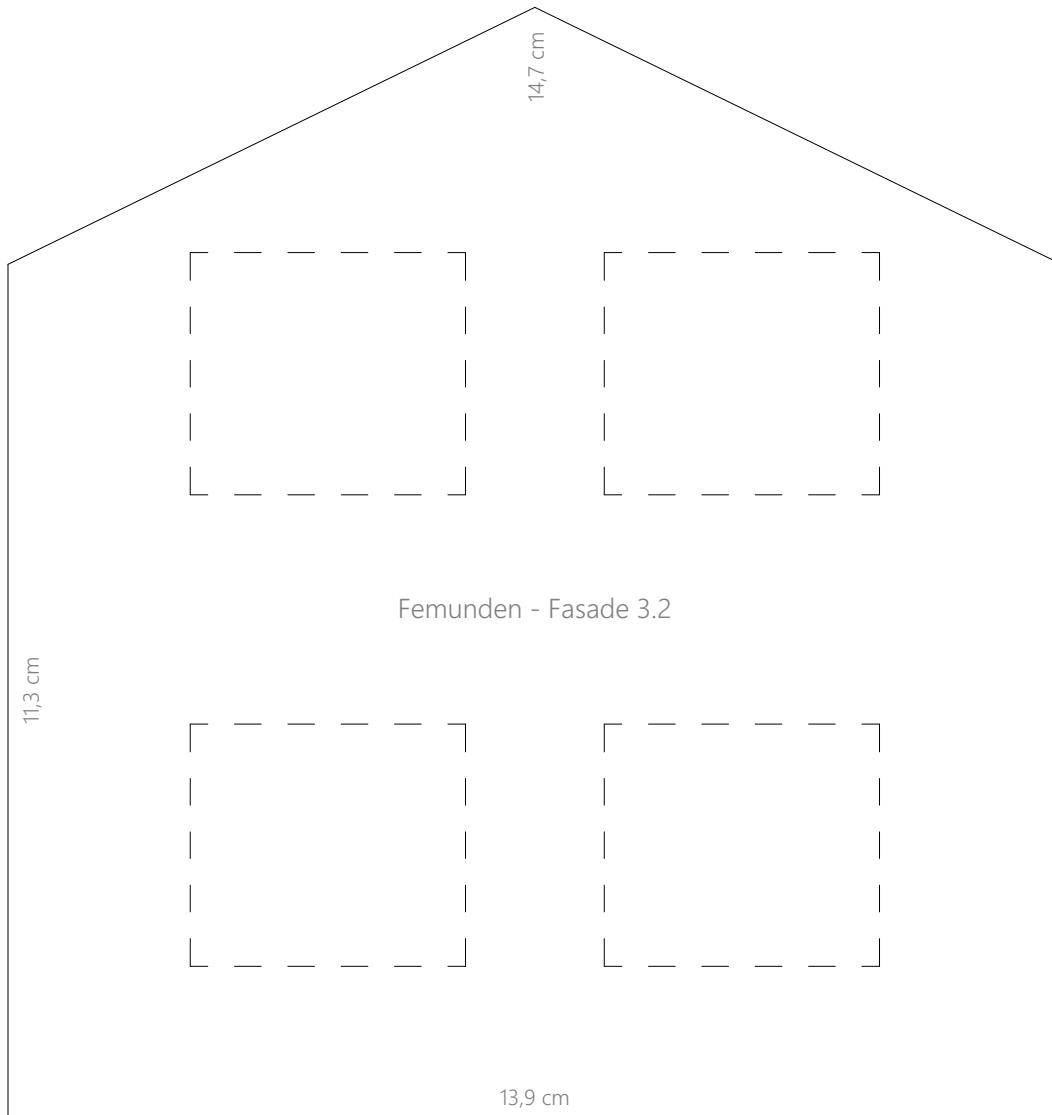

## Femunden

11,2 cm

Femunden - Fasade 2.2

MAL TAPES/SETTES SAMMEN MED FEMUNDEN FASADE 2.3

18,3 cm

11,2 cm

Femunden - Fasade 4.2

MAL TAPES/SETTES SAMMEN MED FEMUNDEN FASADE 4.3

MAL TAPES/SETTES SAMMEN MED FEMUNDEN FASADE 2.2

3,1 cm

Femunden - Fasade 2.3

11,2 cm

26,9 cm

9,0 cm

Femunden - Takflate 2  
(2 stk)

20,4 cm