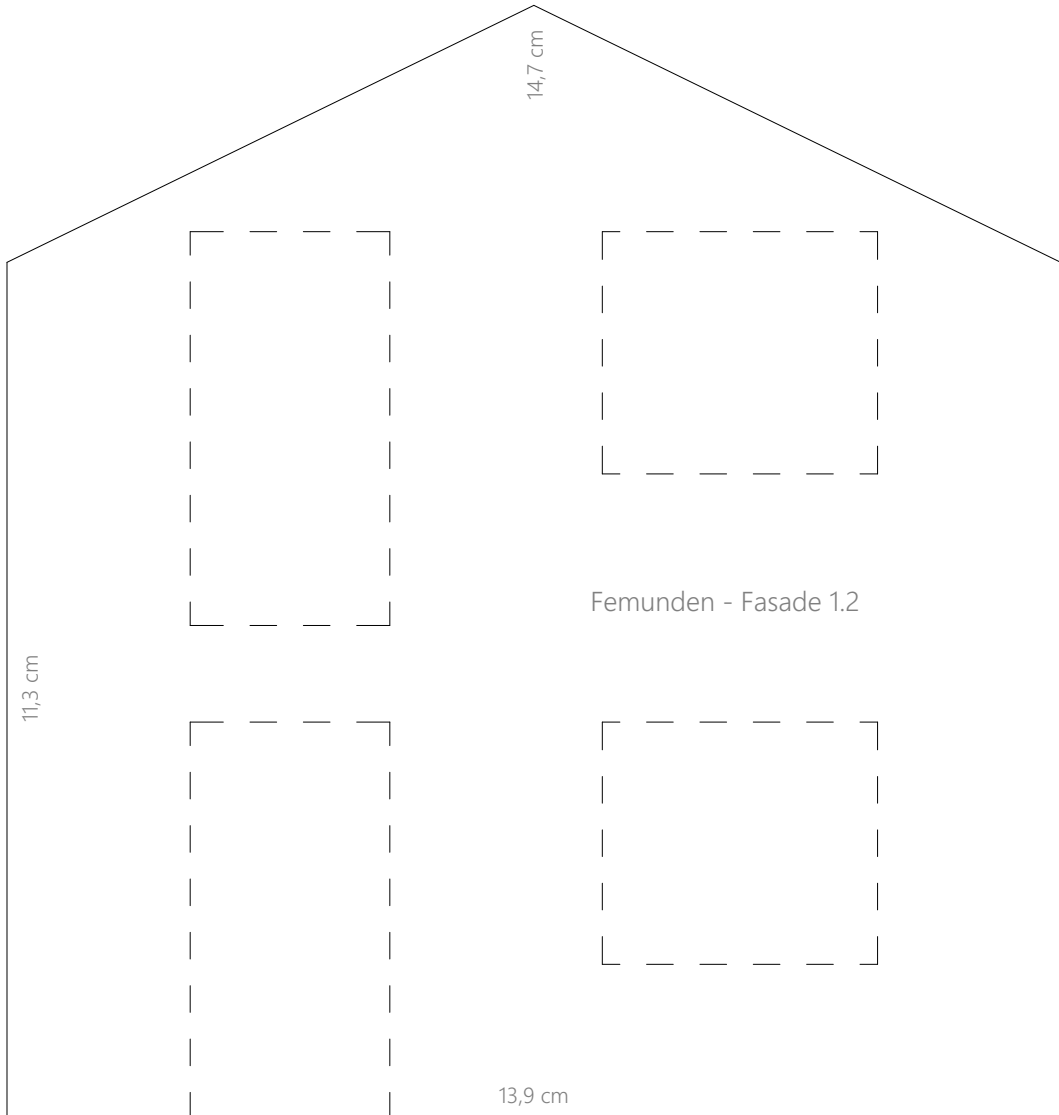

## Femunden

11,2 cm

Femunden - Fasade 2.2

MAL TAPES/SETTES SAMMEN MED FEMUNDEN FASADE 2.3

18,3 cm

11,2 cm

Femunden - Fasade 4.2

MAL TAPES/SETTES SAMMEN MED FEMUNDEN FASADE 4.3

MAL TAPES/SETTES SAMMEN MED FEMUNDEN FASADE 2.2

3,1 cm

Femunden - Fasade 2.3

11,2 cm

26,9 cm

9,0 cm

Femunden - Takflate 2  
(2 stk)

20,4 cm

9,9 cm

Femunden - Takflate 1 (2 stk)