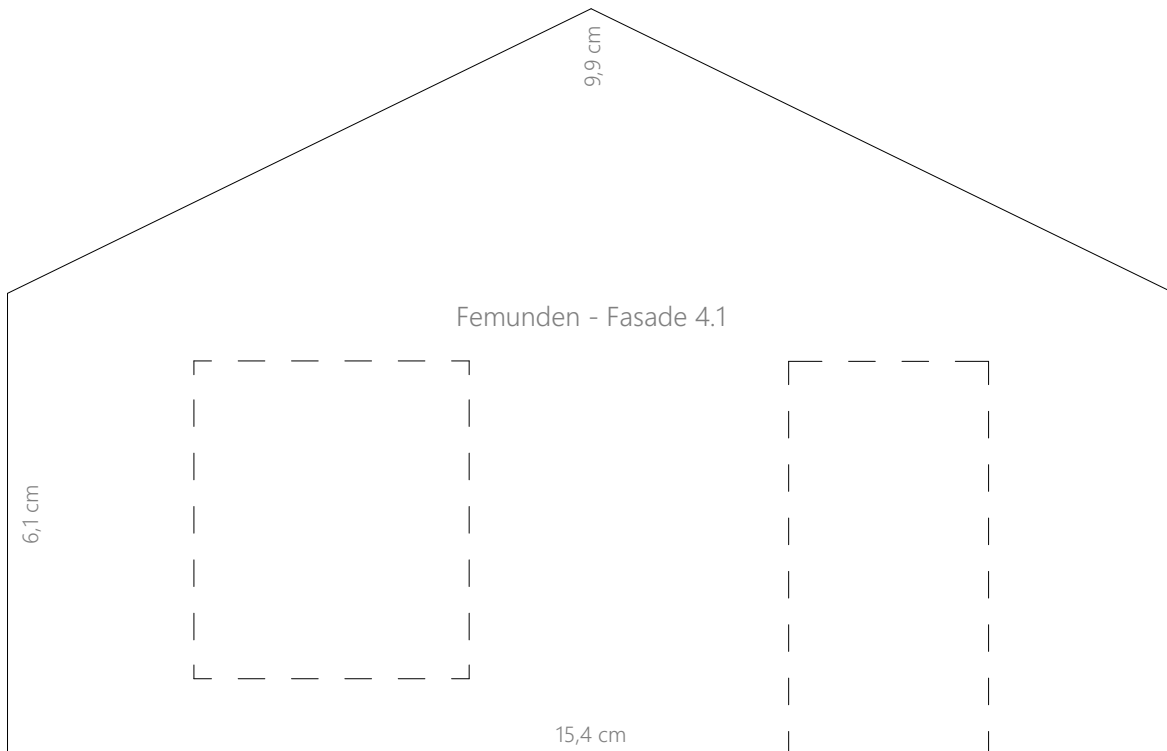

## Femunden

11,2 cm

Femunden - Fasade 2.2

MAL TAPES/SETTES SAMMEN MED FEMUNDEN FASADE 2.3

18,3 cm

11,2 cm

Femunden - Fasade 4.2

MAL TAPES/SETTES SAMMEN MED FEMUNDEN FASADE 4.3

MAL TAPES/SETTES SAMMEN MED FEMUNDEN FASADE 2.2

3,1 cm

Femunden - Fasade 2.3

11,2 cm

26,9 cm

9,0 cm

Femunden - Takflate 2  
(2 stk)

20,4 cm

9,9 cm

Femunden - Takflate 1 (2 stk)