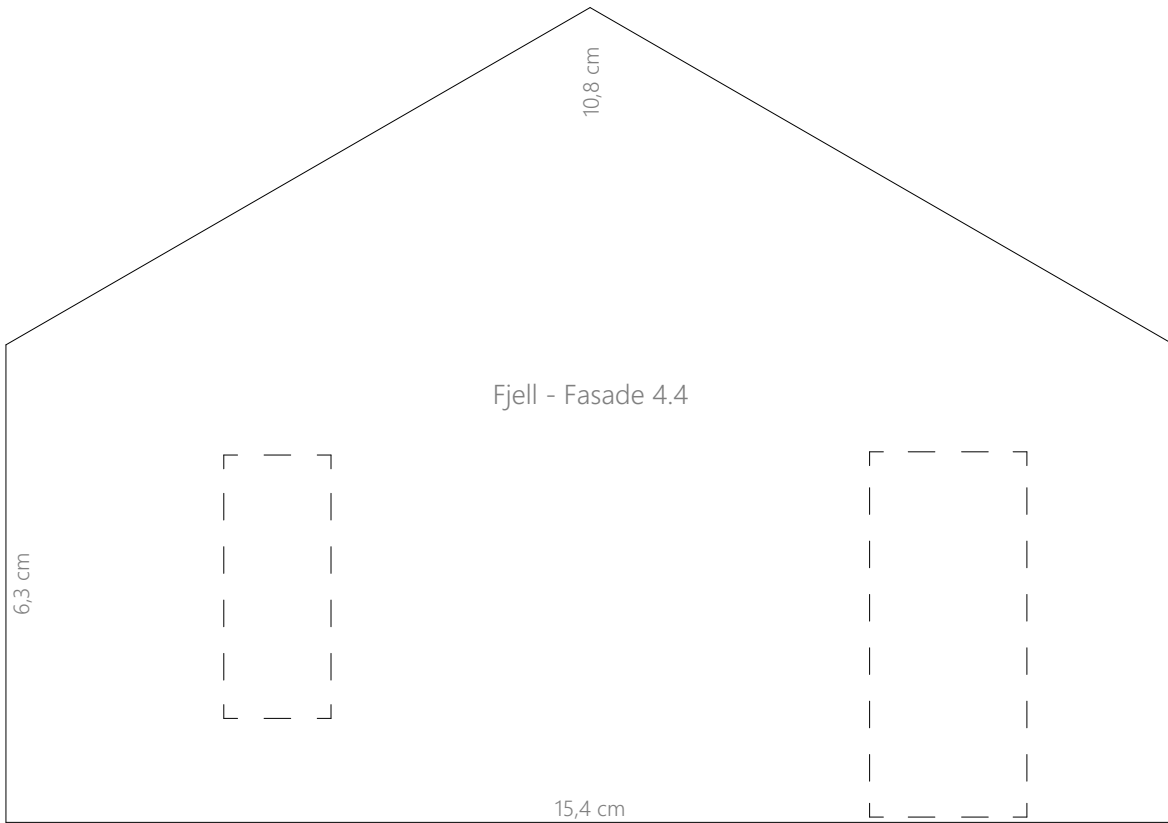

Norgeshus Pepperkakehuskonkurranse Julen 2021

Fjell

24,5 cm

Fjell - Fasade - 1.2

6,3 cm

23,8 cm

Fjell - Fasade 2.2

Fjell - Takflate 4
(2 stk)

Fjell - Takflate 2
(2 stk)

Fjell - Innvendig støttevegg
(2 stk)

8,9 cm

20,7 cm

Fjell - Takflate 1.1
(2 stk)

MAL TAPES/SETTES SAMMEN MED FJELL TAKFLATE 1.2

MAL TAPES/SETTES SAMMEN MED FJELL TAKFLATE 1.1

20,7 cm

Fjell - Takflate 1.2
(2 stk)

8,9 cm