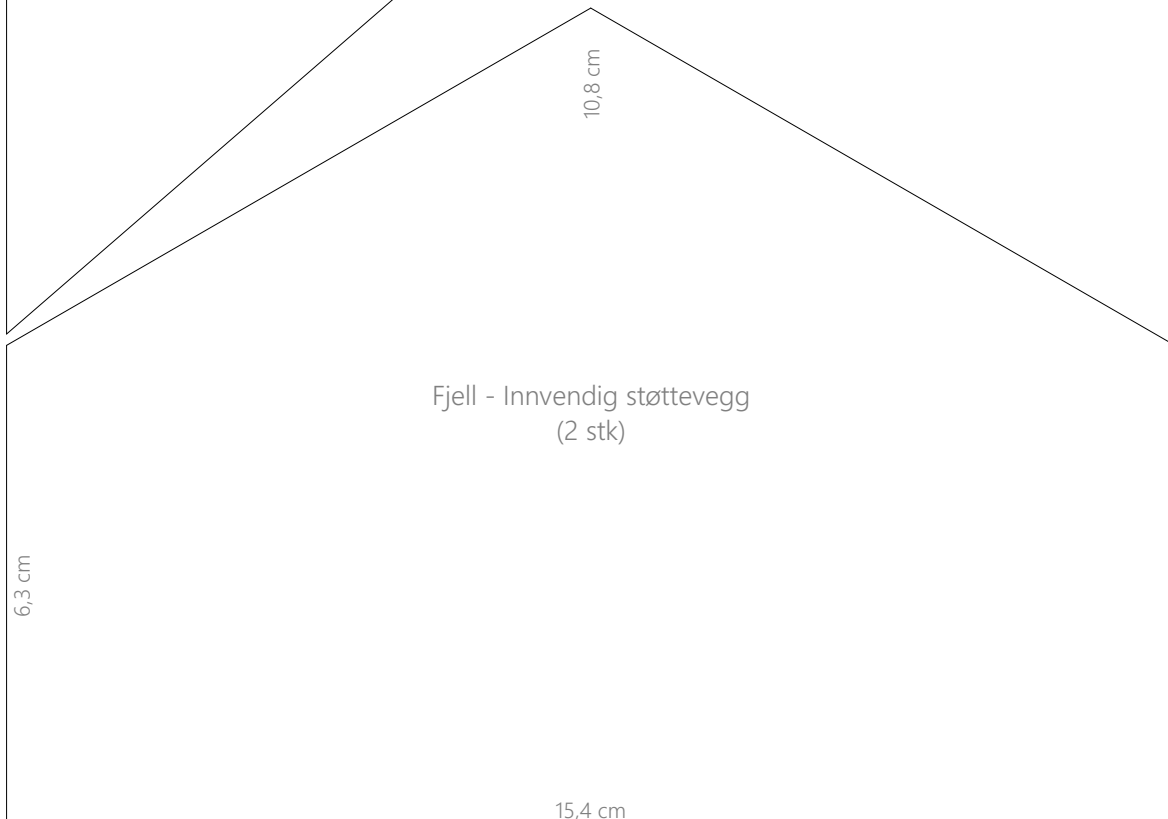

Norgeshus Pepperkakehuskonkurranse Julen 2021

Fjell

24,5 cm

Fjell - Fasade - 1.2

6,3 cm

23,8 cm

Fjell - Fasade 2.2

Fjell - Takflate 4
(2 stk)

Fjell - Takflate 2
(2 stk)

Fjell - Innvendig støttevegg
(2 stk)

8,9 cm

20,7 cm

Fjell - Takflate 1.1
(2 stk)

MAL TAPES/SETTES SAMMEN MED FJELL TAKFLATE 1.2

MAL TAPES/SETTES SAMMEN MED FJELL TAKFLATE 1.1

20,7 cm

Fjell - Takflate 1.2
(2 stk)

8,9 cm