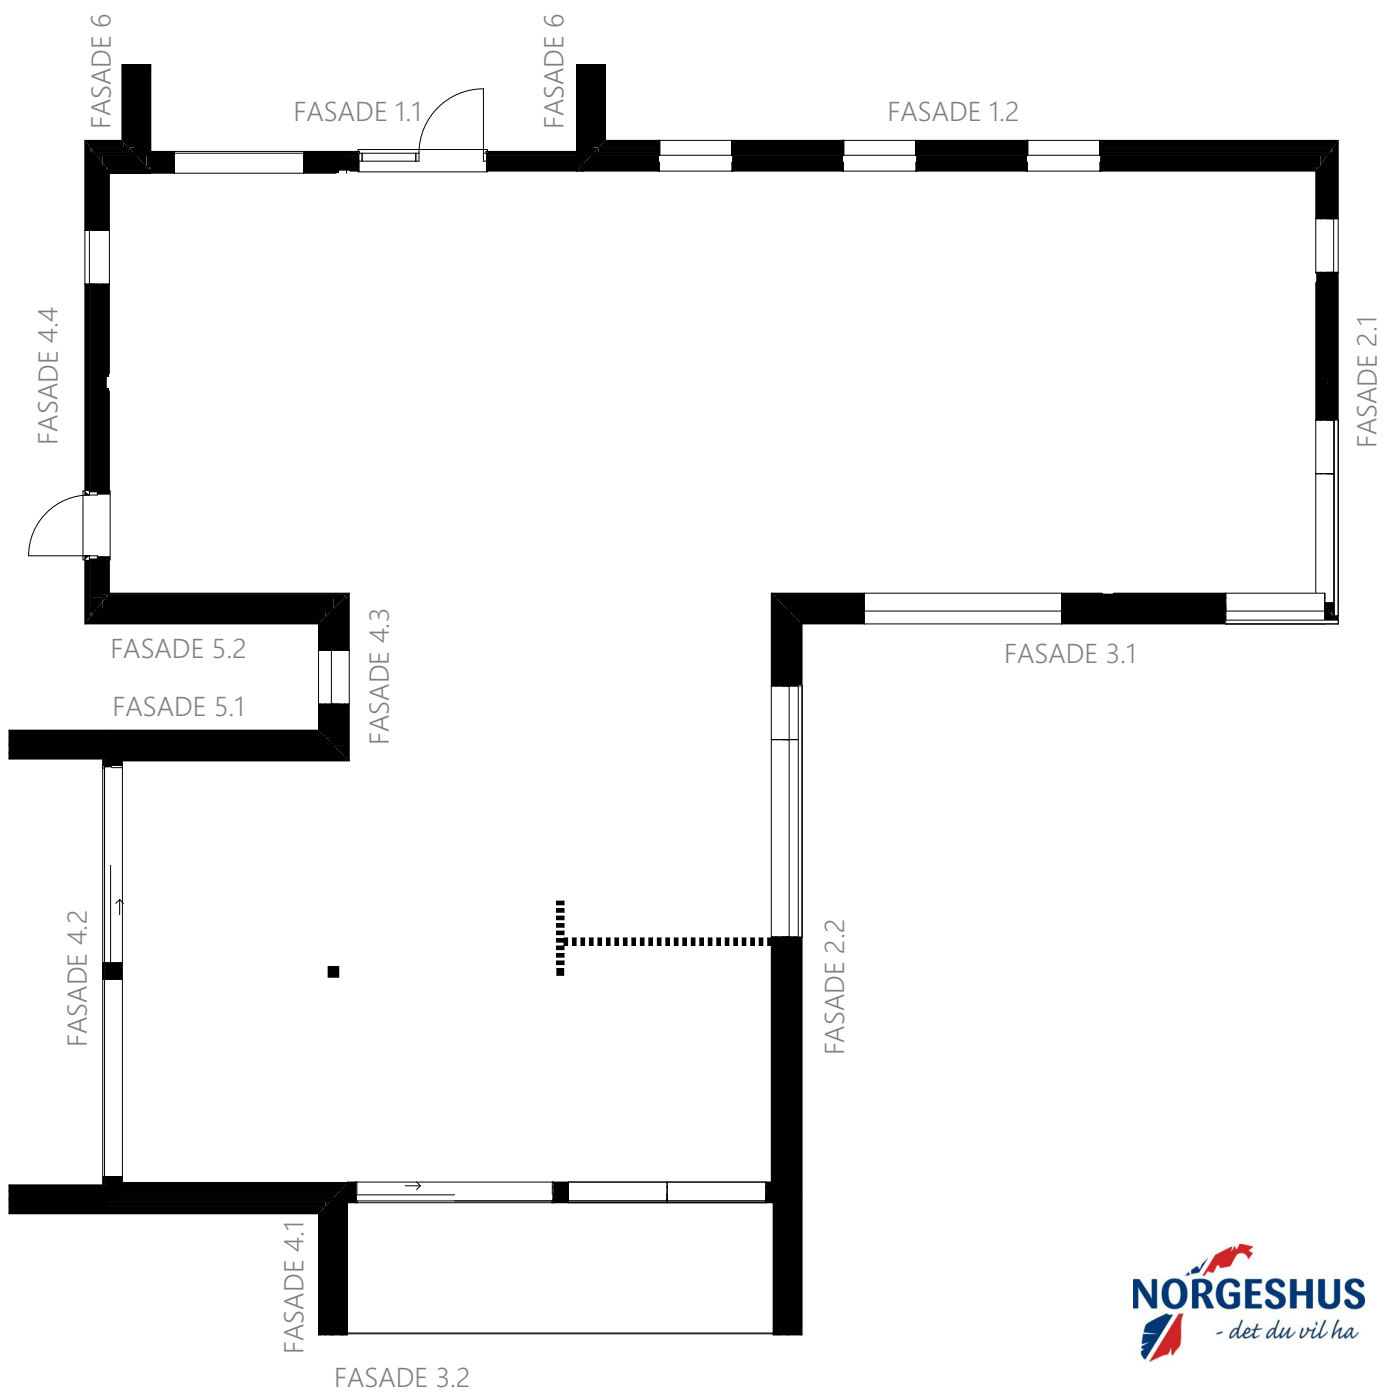

Norgeshus Pepperkakehuskonkurranse Julen 2021

Fjell

24,5 cm

Fjell - Fasade - 1.2

6,3 cm

23,8 cm

Fjell - Fasade 2.2

Fjell - Takflate 4
(2 stk)

Fjell - Takflate 2
(2 stk)

Fjell - Innvendig støttevegg
(2 stk)

8,9 cm

20,7 cm

Fjell - Takflate 1.1
(2 stk)

MAL TAPES/SETTES SAMMEN MED FJELL TAKFLATE 1.2

MAL TAPES/SETTES SAMMEN MED FJELL TAKFLATE 1.1

20,7 cm

Fjell - Takflate 1.2
(2 stk)

8,9 cm