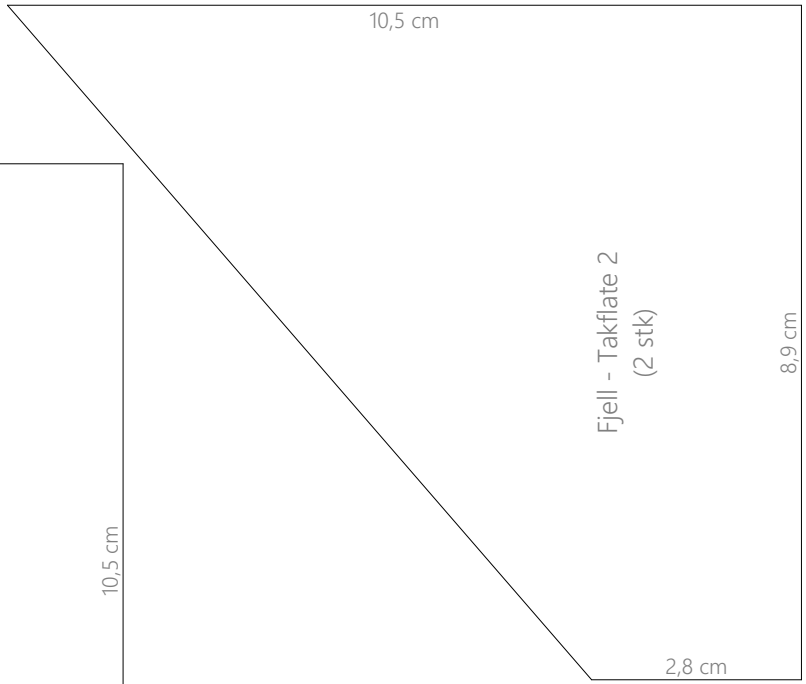

Norgeshus Pepperkakehuskonkurranse Julen 2021

Fjell

24,5 cm

Fjell - Fasade - 1.2

6,3 cm

23,8 cm

Fjell - Fasade 2.2

Fjell - Takflate 4
(2 stk)

Fjell - Takflate 2
(2 stk)

Fjell - Innvendig støttevegg
(2 stk)

8,9 cm

20,7 cm

Fjell - Takflate 1.1
(2 stk)

MAL TAPES/SETTES SAMMEN MED FJELL TAKFLATE 1.2

MAL TAPES/SETTES SAMMEN MED FJELL TAKFLATE 1.1

20,7 cm

Fjell - Takflate 1.2
(2 stk)

8,9 cm