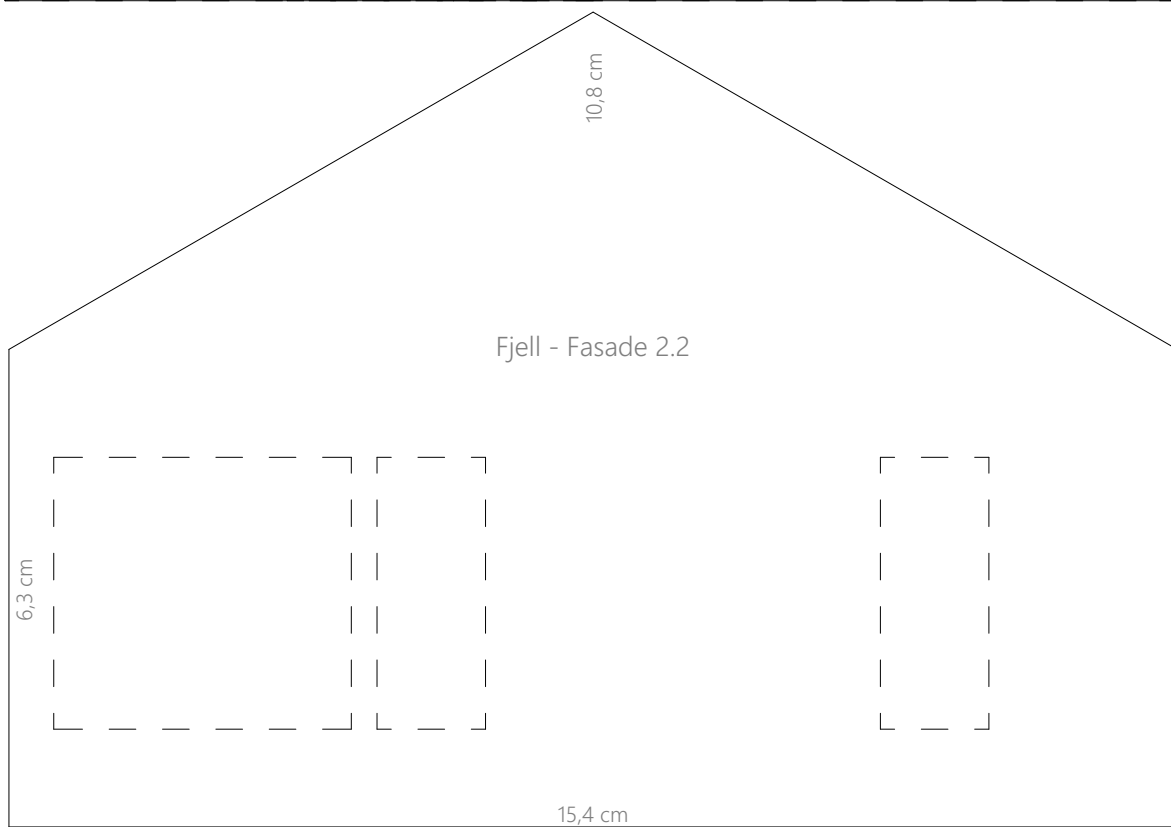

Norgeshus Pepperkakehuskonkurranse Julen 2021

Fjell

24,5 cm

Fjell - Fasade - 1.2

6,3 cm

23,8 cm

Fjell - Fasade 2.2

Fjell - Takflate 4
(2 stk)

Fjell - Takflate 2
(2 stk)

Fjell - Innvendig støttevegg
(2 stk)

8,9 cm

20,7 cm

Fjell - Takflate 1.1
(2 stk)

MAL TAPES/SETTES SAMMEN MED FJELL TAKFLATE 1.2

MAL TAPES/SETTES SAMMEN MED FJELL TAKFLATE 1.1

20,7 cm

Fjell - Takflate 1.2
(2 stk)

8,9 cm