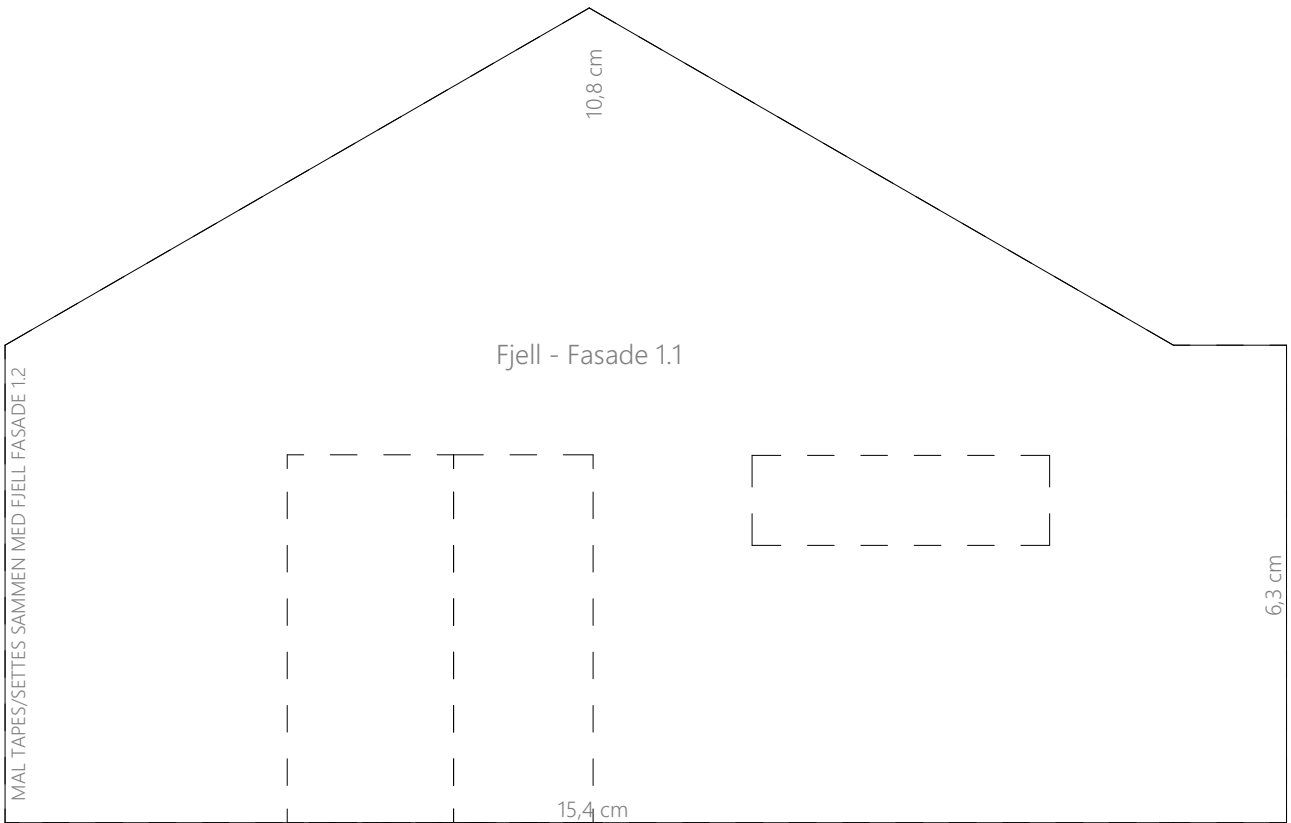

Norgeshus Pepperkakehuskonkurranse Julen 2021

Fjell

24,5 cm

Fjell - Fasade - 1.2

6,3 cm

23,8 cm

Fjell - Fasade 2.2

Fjell - Takflate 4
(2 stk)

Fjell - Takflate 2
(2 stk)

Fjell - Innvendig støttevegg
(2 stk)

8,9 cm

20,7 cm

Fjell - Takflate 1.1
(2 stk)

MAL TAPES/SETTES SAMMEN MED FJELL TAKFLATE 1.2

MAL TAPES/SETTES SAMMEN MED FJELL TAKFLATE 1.1

20,7 cm

Fjell - Takflate 1.2
(2 stk)

8,9 cm