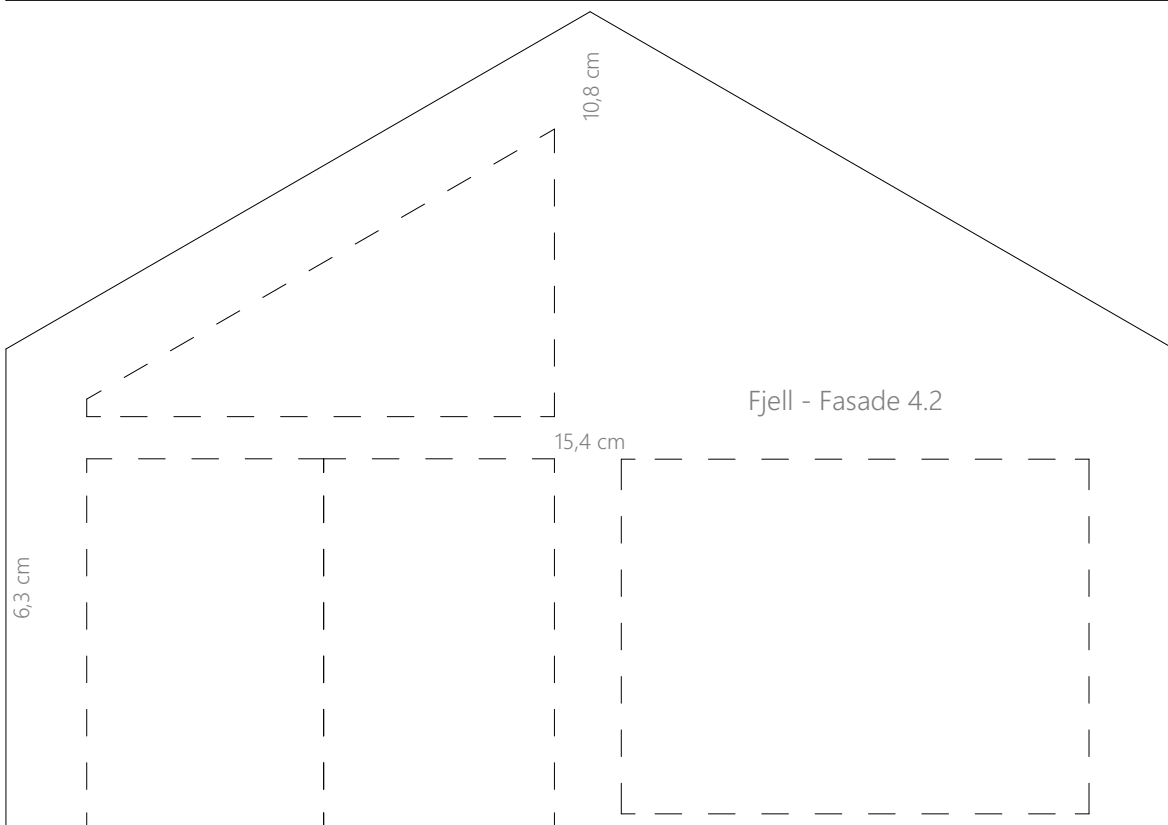

Norgeshus Pepperkakehuskonkurranse Julen 2021

Fjell

24,5 cm

Fjell - Fasade - 1.2

6,3 cm

23,8 cm

Fjell - Fasade 2.2

Fjell - Takflate 4
(2 stk)

Fjell - Takflate 2
(2 stk)

Fjell - Innvendig støttevegg
(2 stk)

8,9 cm

20,7 cm

Fjell - Takflate 1.1
(2 stk)

MAL TAPES/SETTES SAMMEN MED FJELL TAKFLATE 1.2

MAL TAPES/SETTES SAMMEN MED FJELL TAKFLATE 1.1

20,7 cm

Fjell - Takflate 1.2
(2 stk)

8,9 cm