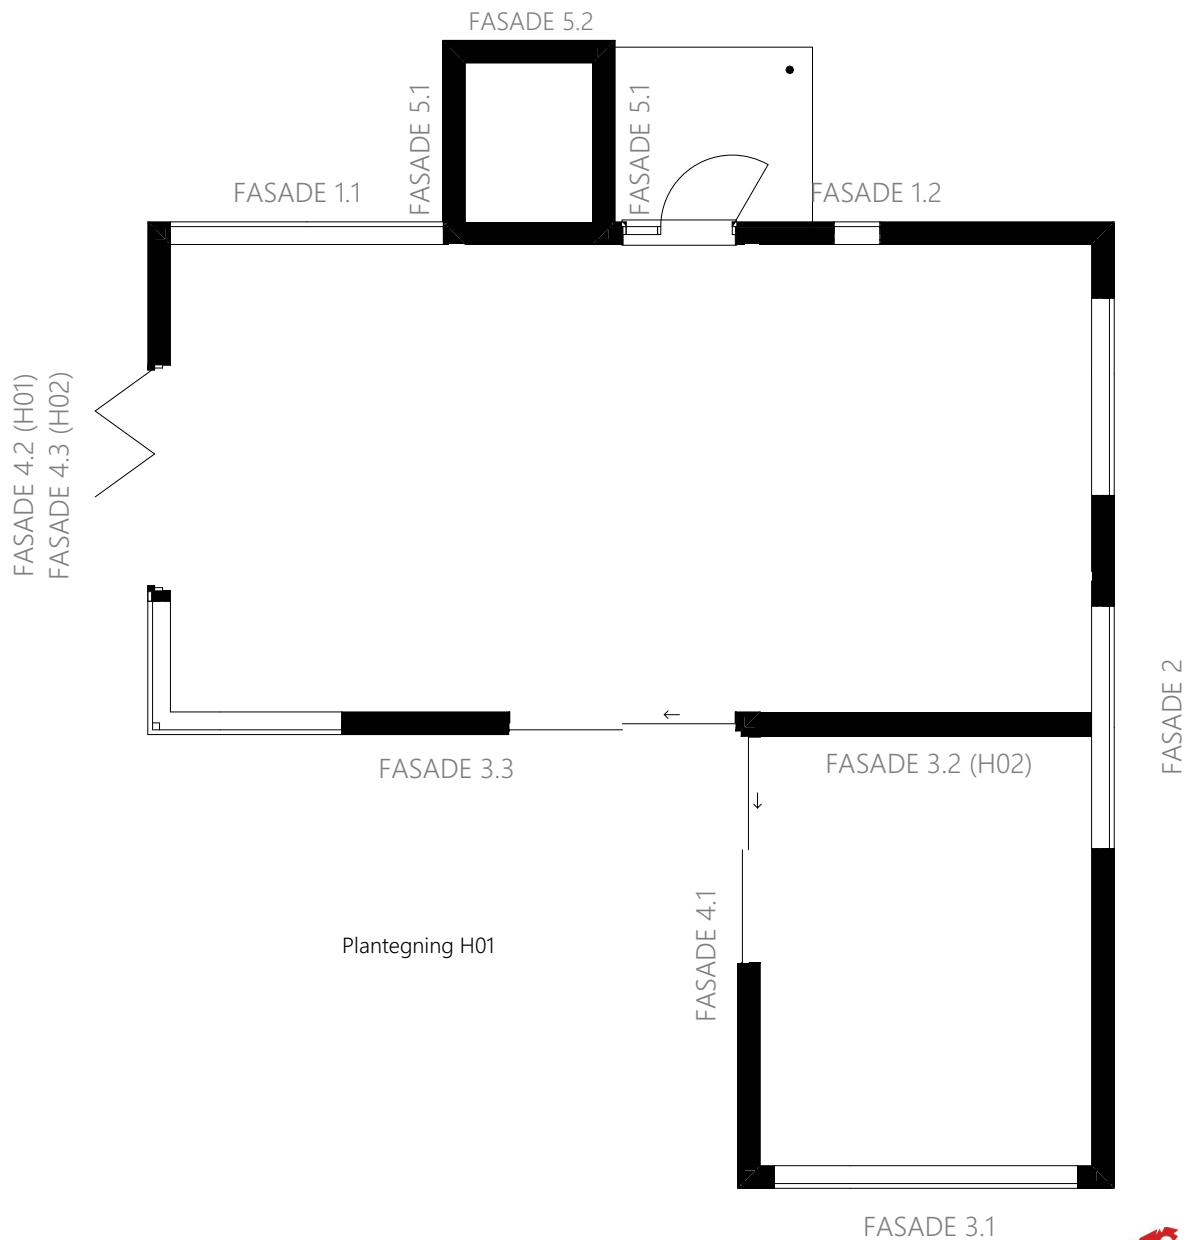

Norgeshus Pepperkakehuskonkurranse Julen 2021

Flyt

17,6 cm

18,0 cm

Flyt - Takflate 3.1

MAL TAPES/SETTES SAMMEN MED FLYT TAKFLATE 3.2

18,0 cm

9,0 cm

Ramme 10 (fasade 4)

17,6 cm

Flyt - Fasade 1.2

MAL TAPES/SETTES SAMMEN MED FLYT FASADE 1.1

14,2 cm

12,5 cm

Flyt - Fasade 3.1

7,0 cm

12,5 cm

Ramme 4 (fasade 3)

1,8 cm

17,0 cm

Ramme 8.1 (fasade 2)

1,8 cm

MAL TAPES TIL
RAMME 8.2

15,0 cm

Ramme 8.2 (fasade 2)

1,8 cm

MAL TAPES TIL
RAMME 8.1

1,8 cm

1,5 cm

Flyt - Fasade 3.3

19,5 cm

21,6 cm