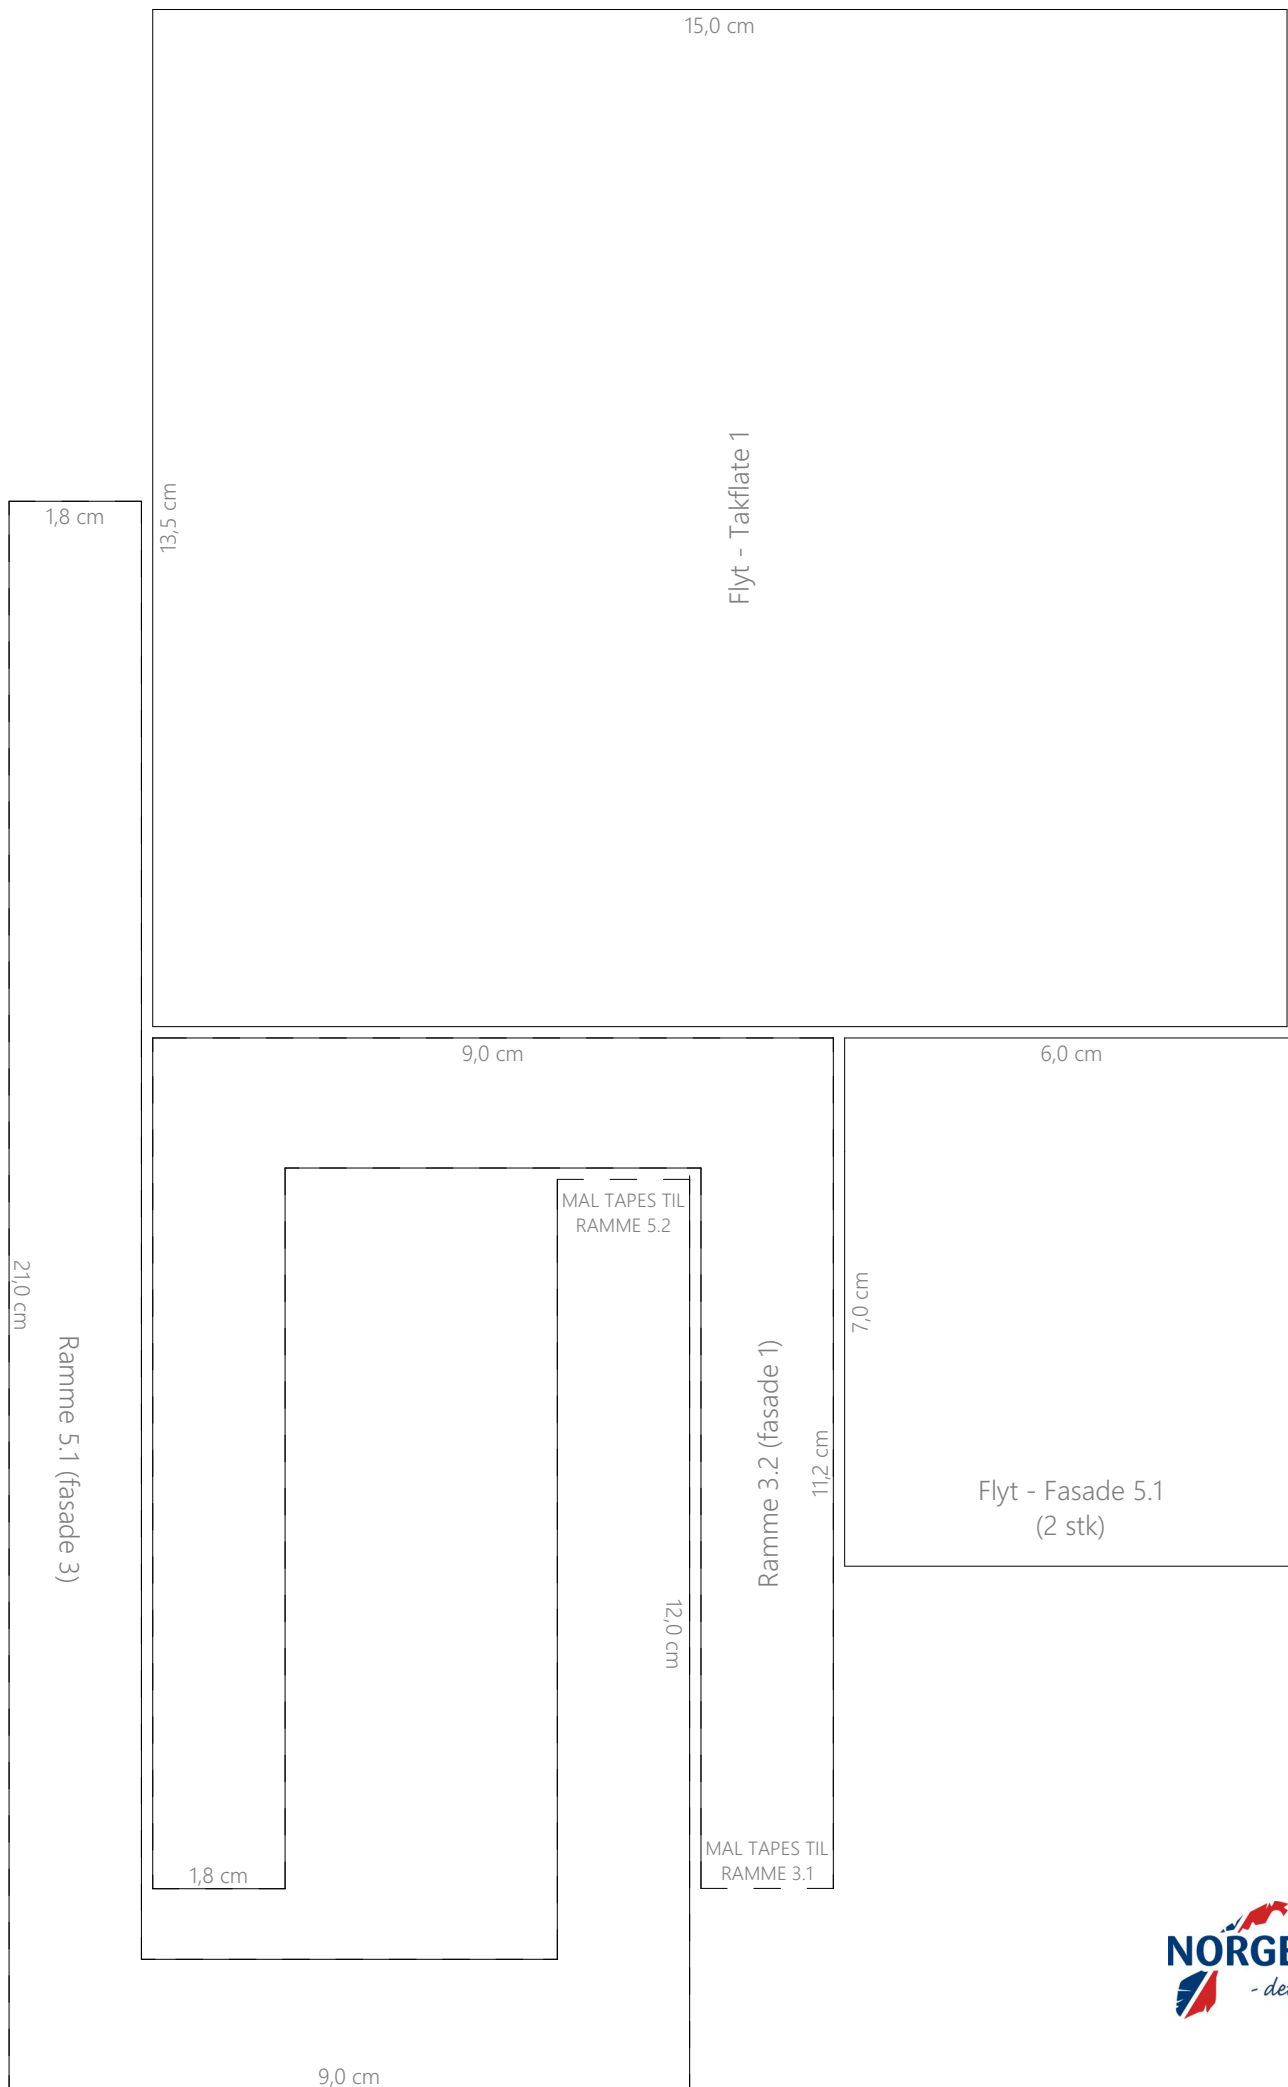

Ramme 10 (fasade 4)

17,6 cm

Flyt - Fasade 1.2

MAL TAPES/SETTES SAMMEN MED FLYT FASADE 1.1

14,2 cm

12,5 cm

Flyt - Fasade 3.1

7,0 cm

12,5 cm

Ramme 4 (fasade 3)

1,8 cm

17,0 cm

Ramme 8.1 (fasade 2)

1,8 cm

MAL TAPES TIL
RAMME 8.2

15,0 cm