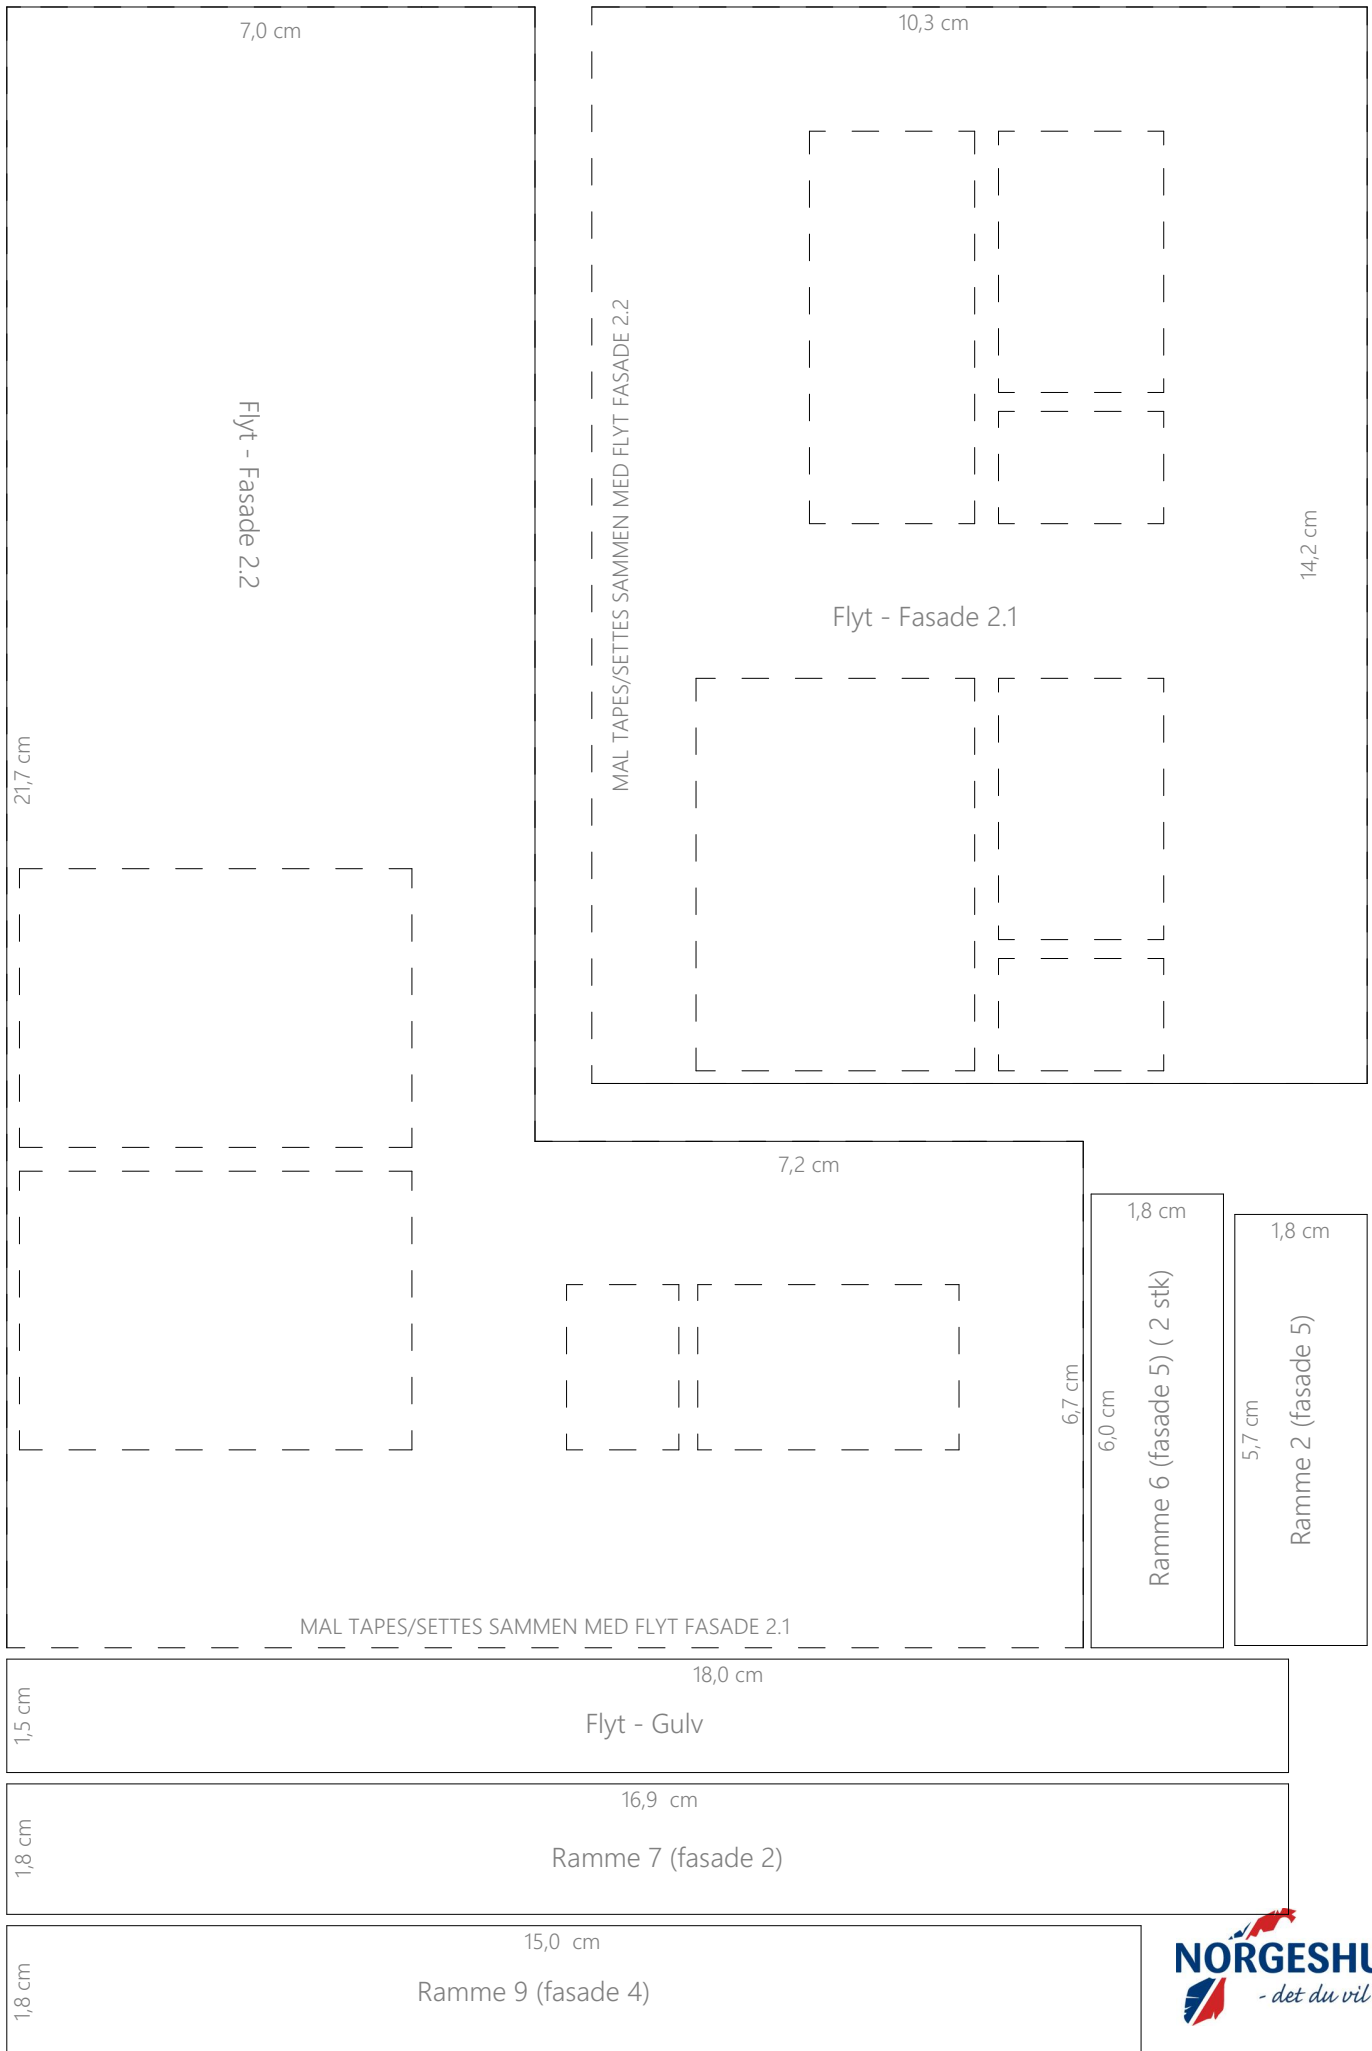

Norgeshus Pepperkakehuskonkurranse Julen 2021

Flyt

17,6 cm

18,0 cm

Flyt - Takflate 3.1

MAL TAPES/SETTES SAMMEN MED FLYT TAKFLATE 3.2

18,0 cm

9,0 cm

Ramme 10 (fasade 4)

17,6 cm

Flyt - Fasade 1.2

MAL TAPES/SETTES SAMMEN MED FLYT FASADE 1.1

14,2 cm

12,5 cm

Flyt - Fasade 3.1

7,0 cm

12,5 cm

Ramme 4 (fasade 3)

1,8 cm

17,0 cm

Ramme 8.1 (fasade 2)

1,8 cm

MAL TAPES TIL
RAMME 8.2

15,0 cm

Flyt - Takflate 3.2

18,0 cm

17,0cm

7,2 cm